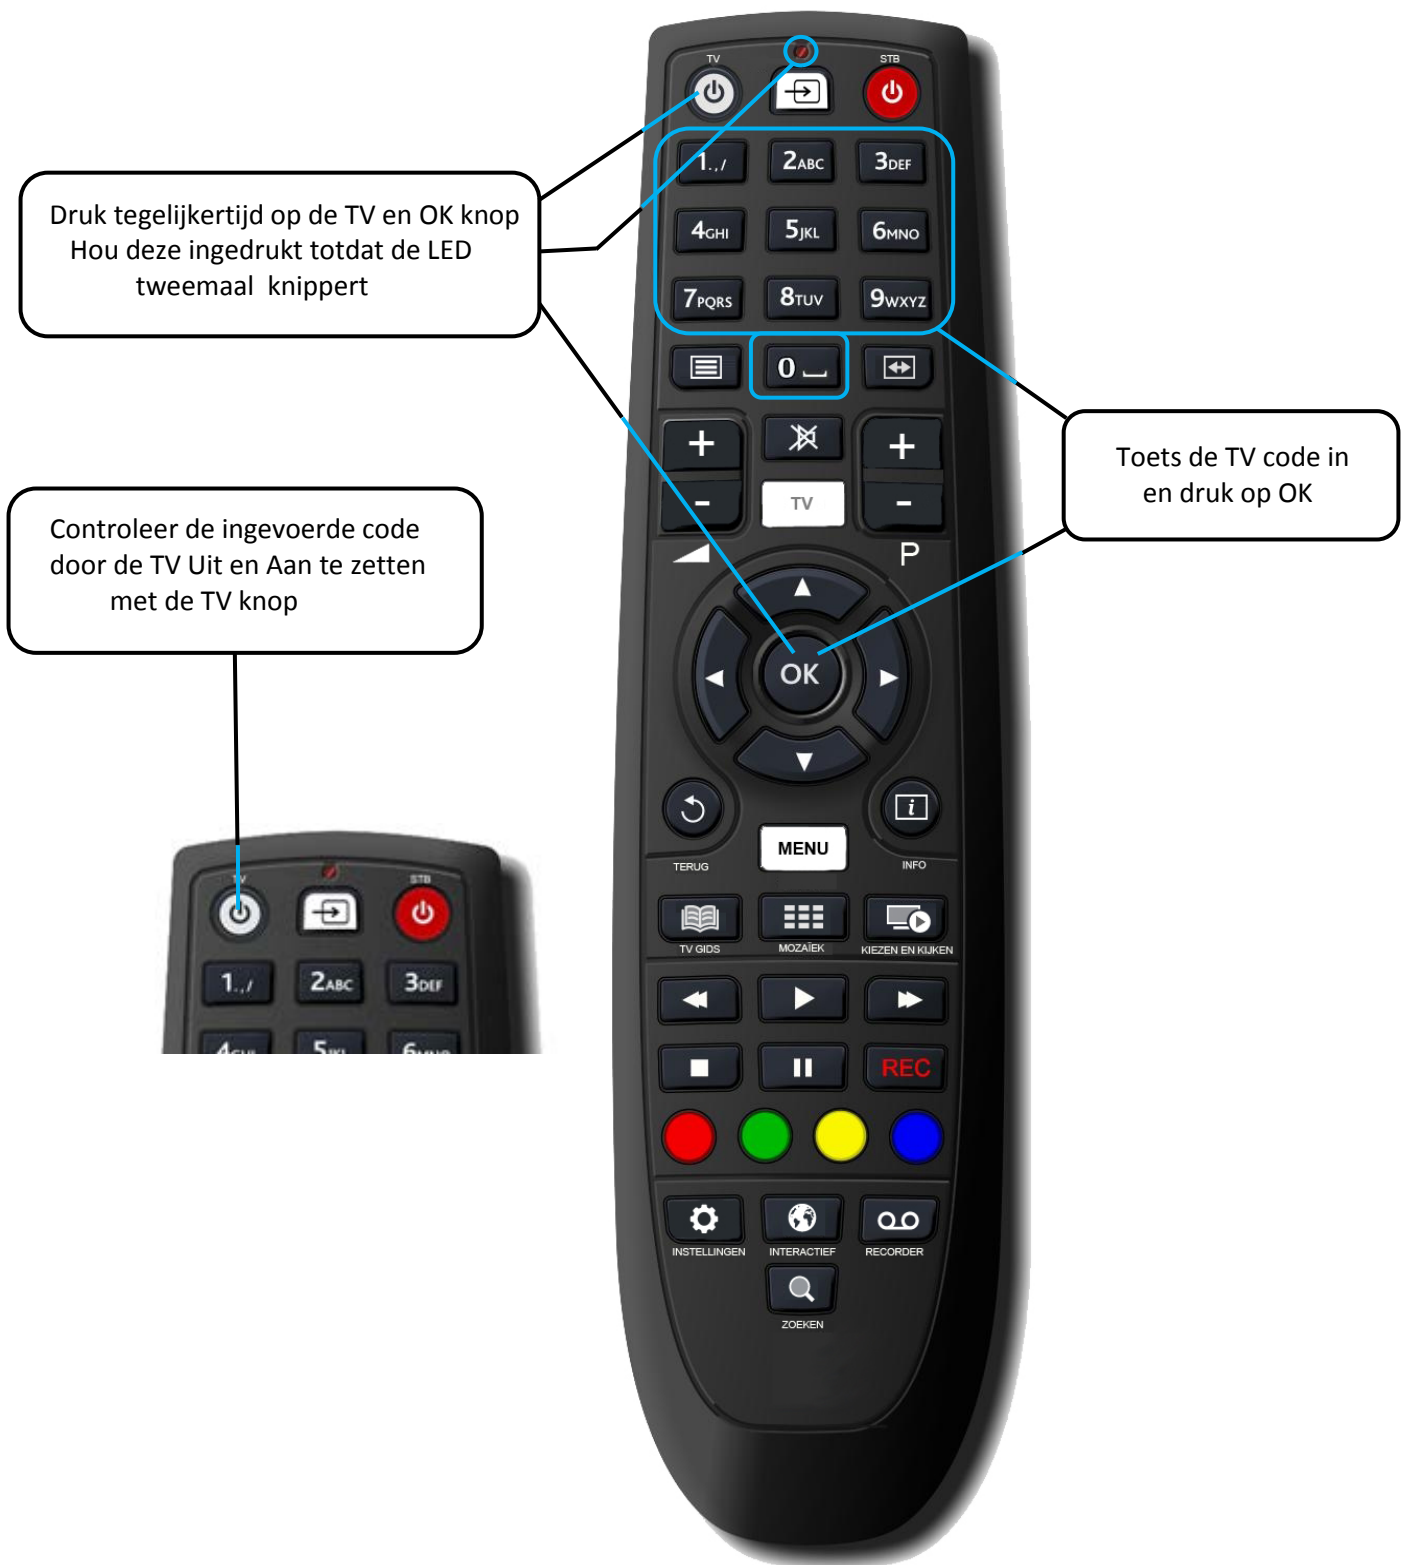

Glashart Media Custom Remote

Inhoudsopgave:

Inhoudsopgave	1
Bedienen van het TV Menu	2
Bedienen van de Videotheek	3
Invoeren TV Codes	4
Instellen Volume Regeling	4
Volume van de TV regelen	4
Volume regelen met de Audio output van de Set-Top box	5
TV Codes	6

Bedienen van het TV Menu

Bedienen van de Videotheek

Invoeren van de TV Code

Instellen Volume Regeling

Volume van de TV regelen

Volume regelen met Audio output Set-Top box

Volume van de TV regelen

Eerst TV code invoeren

Druk tegelijkertijd op
Volume + en OK
Hou deze ingedrukt totdat
de LED tweemaal knippert

Audio output van de Set-Top box regelen

Druk tegelijkertijd op
Volume - en OK
Hou deze ingedrukt totdat
de LED viermaal knippert