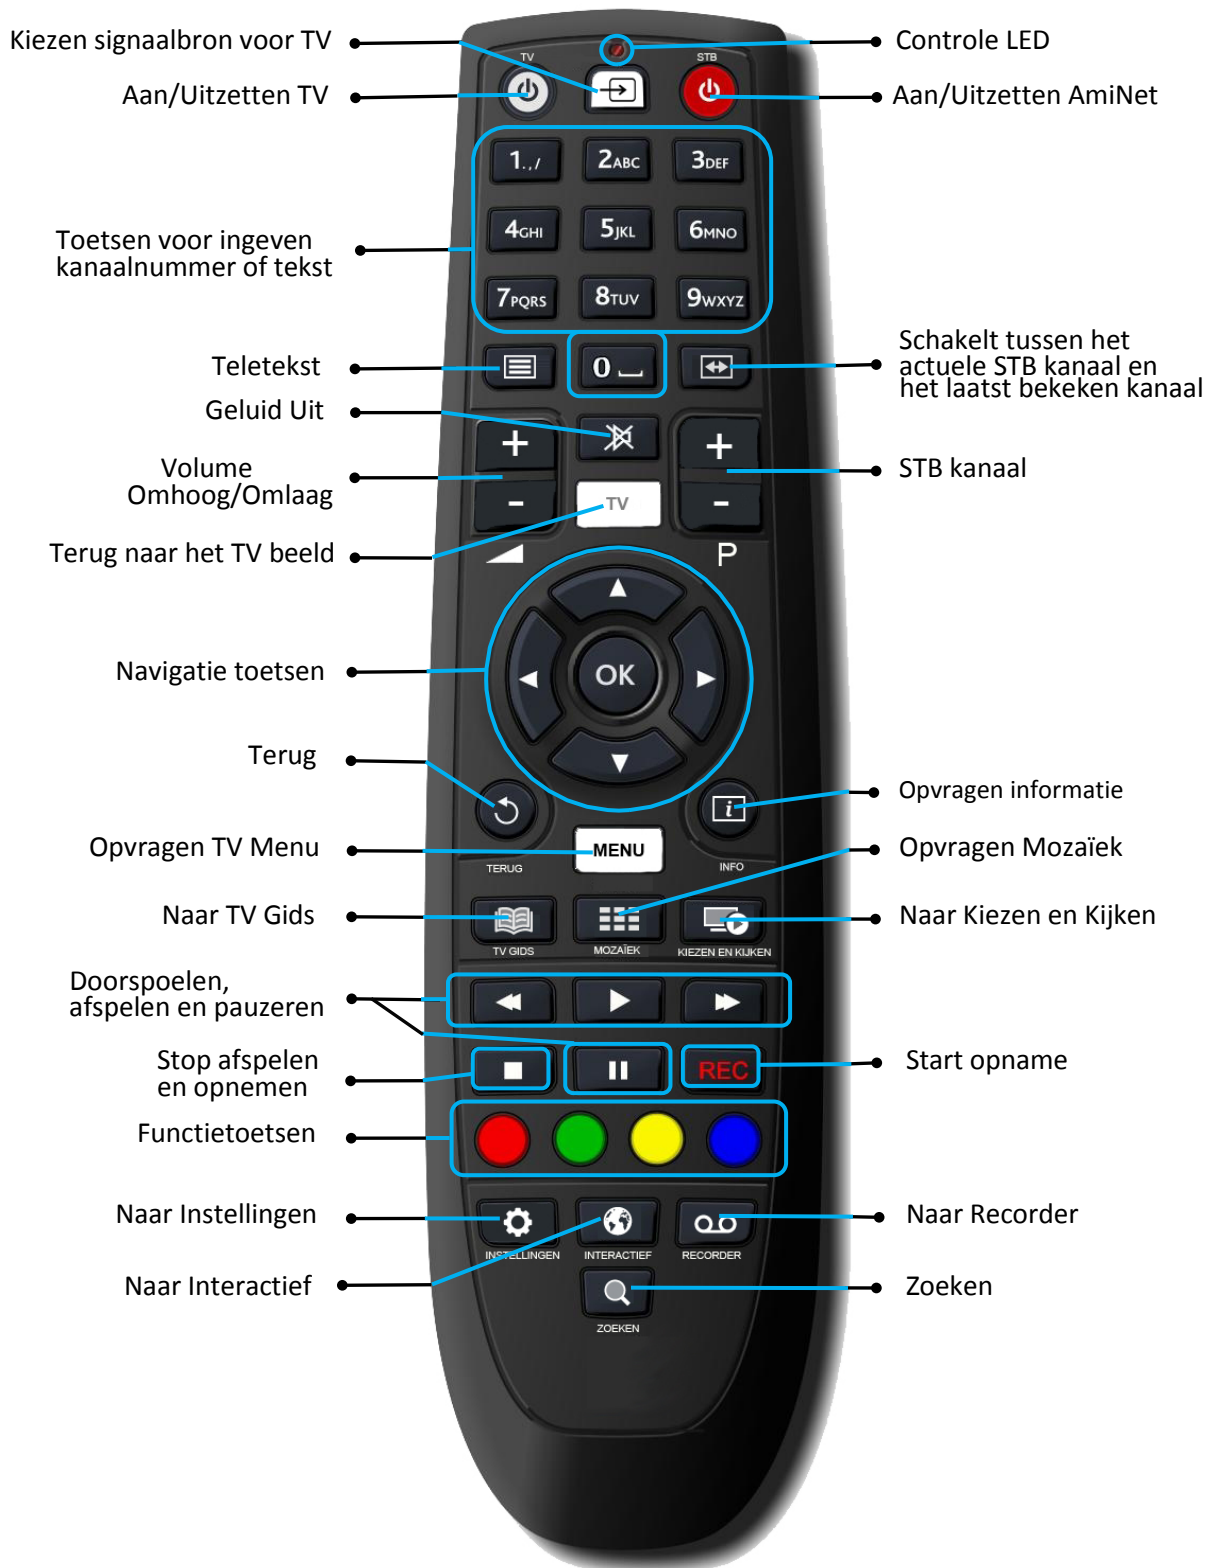

Glashart Media Custom Remote

Inhoudsopgave:

Inhoudsopgave	1
Bedienen van het TV Menu	2
Bedienen van de Videotheek	3
Invoeren TV Codes	4
Instellen Volume Regeling	4
Volume van de TV regelen	4
Volume regelen met de Audio output van de Set-Top box	5
TV Codes	6

Bedienen van het TV Menu

Bedienen van de Videotheek

Invoeren van de TV Code

Instellen Volume Regeling

Volume van de TV regelen

Volume regelen met Audio output Set-Top box

Volume van de TV regelen

Eerst TV code invoeren

Druk tegelijkertijd op
Volume + en OK
Hou deze ingedrukt totdat
de LED tweemaal knippert

Audio output van de Set-Top box regelen

Druk tegelijkertijd op
Volume - en OK
Hou deze ingedrukt totdat
de LED viermaal knippert