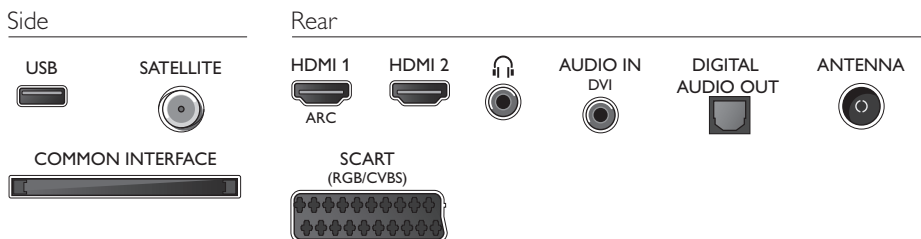

.SRT, .SSA, .SUB, .TXT

- Muziekweergaveformaten: AAC, AMR, LPCM, M4A, MP3, MPEG1 L1/2, WMA (versie 2 tot versie 9.2)
- Beeldweergaveformaten: JPEG, BMP, GIF, JPS, PNG, PNS

Ondersteunde beeldschermresolutie

- Computeraansluitingen: tot 1920 x 1080 bij 60 Hz
- Video-ingangen: 24, 25, 30, 50, 60 Hz, tot 1920 x 1080p

Tuner/ontvangst/transmissie

- Digitale TV: DVB-T/C/S/S2
- MPEG-ondersteuning: MPEG2, MPEG4
- Videoweergave: NTSC, PAL, SECAM

Vermogen

- Netstroom: AC 220 - 240 V 50/60 Hz
- Omgevingstemperatuur: 5 °C tot 35 °C
- Europees energielabel (vermogen): 47 W
- Jaarlijks energieverbruik: 68 kWh
- Stroomverbruik in stand-bystand: < 0,3 W
- Functies voor energiebesparing: Timer voor automatisch uitschakelen, Eco-modus, Beeld uit (voor radio)
- Energieverbruik wanneer uitgeschakeld: < 0,3 W

Afmetingen

- Afmetingen van doos (B x H x D): 970 x 597 x 133 mm
- Afmetingen van set (B x H x D): 904 x 523 x 88 mm
- Afmetingen apparaat (met standaard) (B x H x D): 904 x 571 x 243 mm
- Gewicht van het product: 7,7 kg
- Gewicht (incl. standaard): 9,9 kg
- Gewicht (incl. verpakking): 11,3 kg
- Compatibel met VESA-wandmontagesysteem: 200 x 200 mm

Accessoires

- Meegeleverde accessoires: Afstandsbediening, Tafelstandaard, Netsnoer, Snelstartgids, Brochure met wettelijk verplichte informatie en veiligheidsgegevens, Garantiokaart

Connections

Publicatiedatum
2014-04-14

Versie: 2.0.1

12 NC: 8670 001 13884
EAN: 87 12581 71840 4

© 2014 Koninklijke Philips N.V.
Alle rechten voorbehouden.

Specificaties kunnen zonder voorafgaande kennisgeving worden gewijzigd. Handelsmerken zijn het eigendom van Koninklijke Philips N.V. en hun respectieve eigenaren.

www.philips.com

* De TV biedt ondersteuning voor gratis DVB-uitzendingen. Mogelijk worden bepaalde DVB-aanbieders niet ondersteund. Ga voor een recente lijst met aanbieders naar het gedeelte met veelgestelde vragen van de ondersteuningswebsite van Philips. Voor bepaalde aanbieders zijn voorwaarden en een abonnement vereist. Neem voor meer informatie contact op met uw aanbieder.

* Energieverbruik in kWh per jaar, op basis van het stroomverbruik van de televisie als deze 4 uur per dag, 365 dagen per jaar is ingeschakeld. Het werkelijke energieverbruik hangt af van hoe de televisie wordt gebruikt.

* EPG en actuele gegevens (tot 8 dagen) zijn afhankelijk van land en kabelmaatschappij.

* (Philips) alleen compatibel met specifieke Philips-spelers.