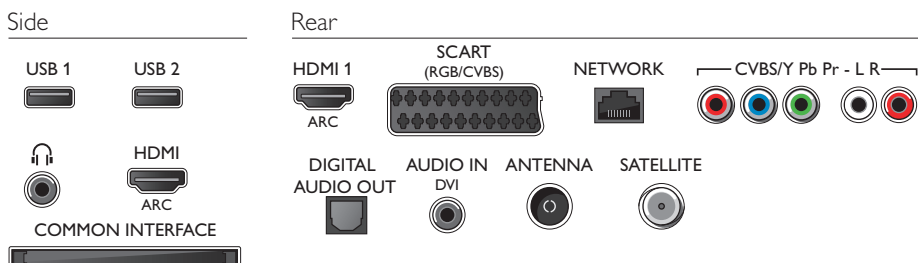

Ondersteunde beeldschermresolutie

- Computeraansluitingen: tot 1920 x 1080 bij 60 Hz
- Video-ingangen: 24, 25, 30, 50, 60 Hz, tot 1920 x 1080p

Tuner/ontvangst/transmissie

- Digitale TV: DVB-T/C/S/S2
- MPEG-ondersteuning: MPEG2, MPEG4
- Videoweergave: NTSC, PAL, SECAM

Vermogen

- Netstroom: AC 220 - 240 V 50/60 Hz
- Omgevingstemperatuur: 5 °C tot 35 °C
- Europees energielabel (vermogen): 35 W
- Jaarlijks energieverbruik: 51 kWh
- Stroomverbruik in stand-bystand: < 0,3 W
- Functies voor energiebesparing: Timer voor automatisch uitschakelen, Eco-modus, Beeld uit (voor radio)
- Energieverbruik wanneer uitgeschakeld: < 0,3 W

Afmetingen

- Afmetingen van doos (B x H x D): 970 x 597 x 133 mm
- Afmetingen van set (B x H x D): 904 x 523 x 88 mm
- Afmetingen apparaat (met standaard) (B x H x D): 904 x 571 x 243 mm
- Gewicht van het product: 7,7 kg
- Gewicht (incl. standaard): 9,9 kg
- Gewicht (incl. verpakking): 11,33 kg
- Compatibel met VESA-wandmontagesysteem: 200 x 200 mm

Accessoires

- Meegeleverde accessoires: Afstandsbediening, 2 AAA-batterijen, Tafelstandaard, Voedingskabel, Snelstartgids, Brochure met wettelijk verplichte informatie en veiligheidsgegevens, Garantiokaart
- Optionele accessoires: Philips-TV-camera PTA317, Draadloze adapter PTA128

Connections

Publicatiedatum
2014-04-14

Versie: 2.0.1

12 NC: 8670 001 13106
EAN: 87 12581 71516 8

© 2014 Koninklijke Philips N.V.
Alle rechten voorbehouden.

Specificaties kunnen zonder voorafgaande kennisgeving worden gewijzigd. Handelsmerken zijn het eigendom van Koninklijke Philips N.V. en hun respectieve eigenaren.

www.philips.com

- MyRemote-app en verwante functionaliteiten wisselen per TV-model en land, evenals smartphonemodellen en besturingssysteem. Ga voor meer informatie naar: www.philips.com/TV.
- Smart TV-app: ga naar www.philips.com/tv voor meer informatie over het serviceaanbod in uw land.
- Cloud TV-aanbod afhankelijk van landspecifieke beschikbaarheid en regelgeving
- Compatibiliteit hangt af van Wi-Fi Miracast-certificering in Android 4.2 of hoger. Raadpleeg de handleiding van uw apparaat voor meer informatie.
- Alleen opnemen via USB voor digitale kanalen. Opnamen kunnen worden beperkt door een kopieerbeveiliging (CI+). Voor bepaalde landen en kanalen zijn mogelijk beperkingen van toepassing.
- Philips-TV-camera (PTA317) wordt afzonderlijk verkocht.
- De TV biedt ondersteuning voor gratis DVB-uitzendingen. Mogelijk worden bepaalde DVB-aanbieders niet ondersteund. Ga voor een recente lijst met aanbieders naar het gedeelte met veelgestelde vragen van de ondersteuningswebsite van Philips. Voor bepaalde aanbieders zijn voorwaarden en een abonnement vereist. Neem voor meer informatie contact op met uw aanbieder.
- Energieverbruik in kWh per jaar, op basis van het stroomverbruik van de televisie als deze 4 uur per dag, 365 dagen per jaar is ingeschakeld. Het werkelijke energieverbruik hangt af van hoe de televisie wordt gebruikt.
- EPG en actuele gegevens (tot 8 dagen) zijn afhankelijk van land en kabelmaatschappij.
- (Philips) alleen compatibel met specifieke Philips-spelers.