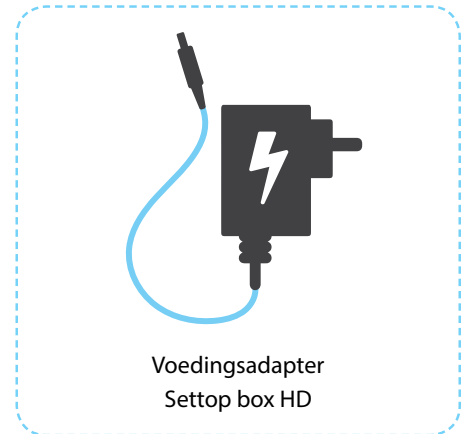

Interactieve HD TV en de afstandsbediening. Zo stelt u het eenvoudig in.

Uw Settop box HD aansluiten. Zo gepiept.

Fiber^{.nl}

Deze kabels heeft u nodig.

Stap 1. De kabels aansluiten.

1. Sluit de meegeleverde HDMI kabel aan op uw TV en op een HDMI ingang van uw Settop box HD. Stem uw TV af op het HDMI kanaal waarop u zojuist hebt aangesloten.
2. Sluit de UTP kabel aan op de LAN poort 2, 3 of 4 van uw Fiber Wifi router en de LAN-poort van uw Settop box HD.
3. Sluit de voedingsadapter aan op de Settop box HD en steek vervolgens de stekker in het stopcontact.

Achterkant
Settop box HD

Let op!

Zorg dat internet werkt en de Fiber Wifi router aan staat, voordat u verder gaat met het aansluiten van de Settop box HD.

Dit is uw Interactieve HD TV afstandsbediening.

Fiber^{.nl}