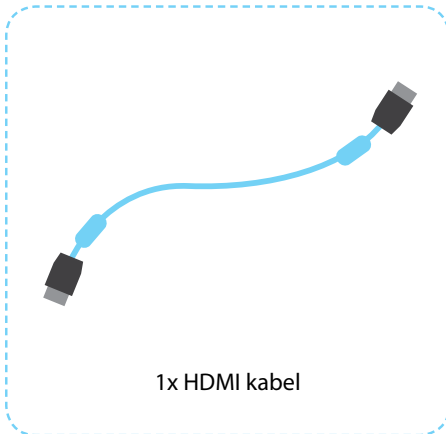

Interactieve HD TV en de afstandsbediening. Zo stelt u het eenvoudig in.

Uw Settop box HD aansluiten. Zo gepiept.

Fiber^{.nl}

Deze kabels heeft u nodig.

Stap 1. De kabels aansluiten.

1. Sluit de meegeleverde HDMI kabel aan op uw TV en op een HDMI ingang van uw Settop box HD. Stem uw TV af op het HDMI kanaal waarop u zojuist hebt aangesloten.
2. Sluit de UTP kabel aan op de LAN poort 2, 3 of 4 van uw Fiber Wifi router en de LAN-poort van uw Settop box HD.
3. Sluit de voedingsadapter aan op de Settop box HD en steek vervolgens de stekker in het stopcontact.

Achterkant
Settop box HD

Let op!

Zorg dat internet werkt en de Fiber Wifi router aan staat, voordat u verder gaat met het aansluiten van de Settop box HD.

Dit is uw Interactieve HD TV afstandsbediening.

Fiber^{.nl}