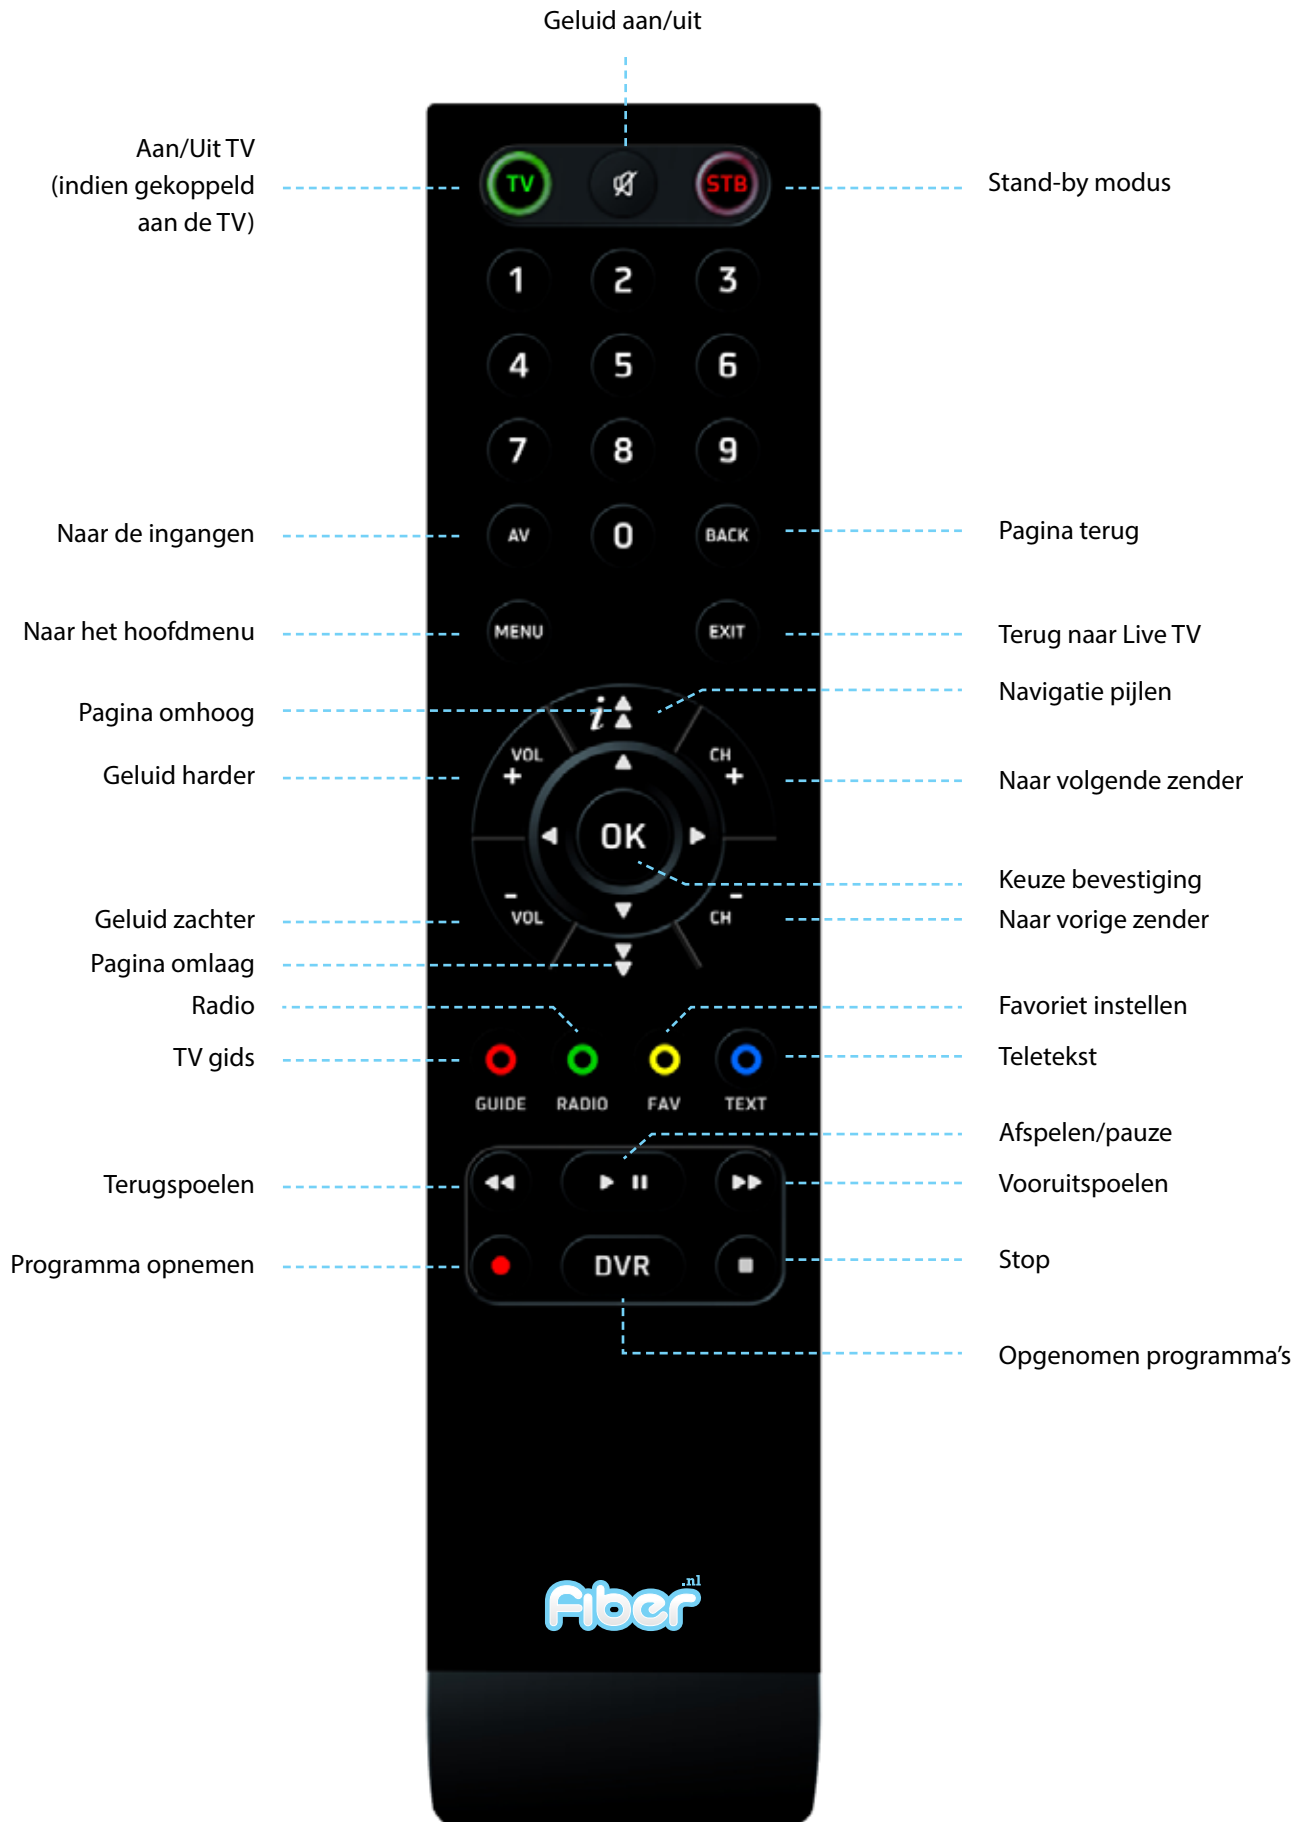

Interactieve HD TV en de afstandsbediening. Zo stelt u het eenvoudig in.

Uw Settop box HD aansluiten. Zo gepiept.

Fiber^{.nl}

Deze kabels heeft u nodig.

Stap 1. De kabels aansluiten.

1. Sluit de meegeleverde HDMI kabel aan op uw TV en op een HDMI ingang van uw Settop box HD. Stem uw TV af op het HDMI kanaal waarop u zojuist hebt aangesloten.
2. Sluit de UTP kabel aan op de LAN poort 2, 3 of 4 van uw Fiber Wifi router en de LAN-poort van uw Settop box HD.
3. Sluit de voedingsadapter aan op de Settop box HD en steek vervolgens de stekker in het stopcontact.

Achterkant
Settop box HD

Let op!

Zorg dat internet werkt en de Fiber Wifi router aan staat, voordat u verder gaat met het aansluiten van de Settop box HD.

Dit is uw Interactieve HD TV afstandsbediening.

Fiber^{.nl}

U bent er klaar voor. Viel mee hè?

Fiber^{.nl}

2

Stap 2. U bent klaar. Tijd om lekker TV te kijken.

Volg de instructies op uw TV om de installatie te voltooien. Vervolgens kunt u direct gebruik maken van Interactieve HD TV van Fiber Nederland. Meer informatie over de mogelijkheden van Interactieve HD TV vindt u op www.fiber.nl/televisie

De afstandsbediening instellen.

U kunt de bijgeleverde afstandsbediening gebruiken om zowel uw Settop box HD als uw TV te bedienen. Het instellen van uw afstandsbediening doet u op één van de volgende manieren: